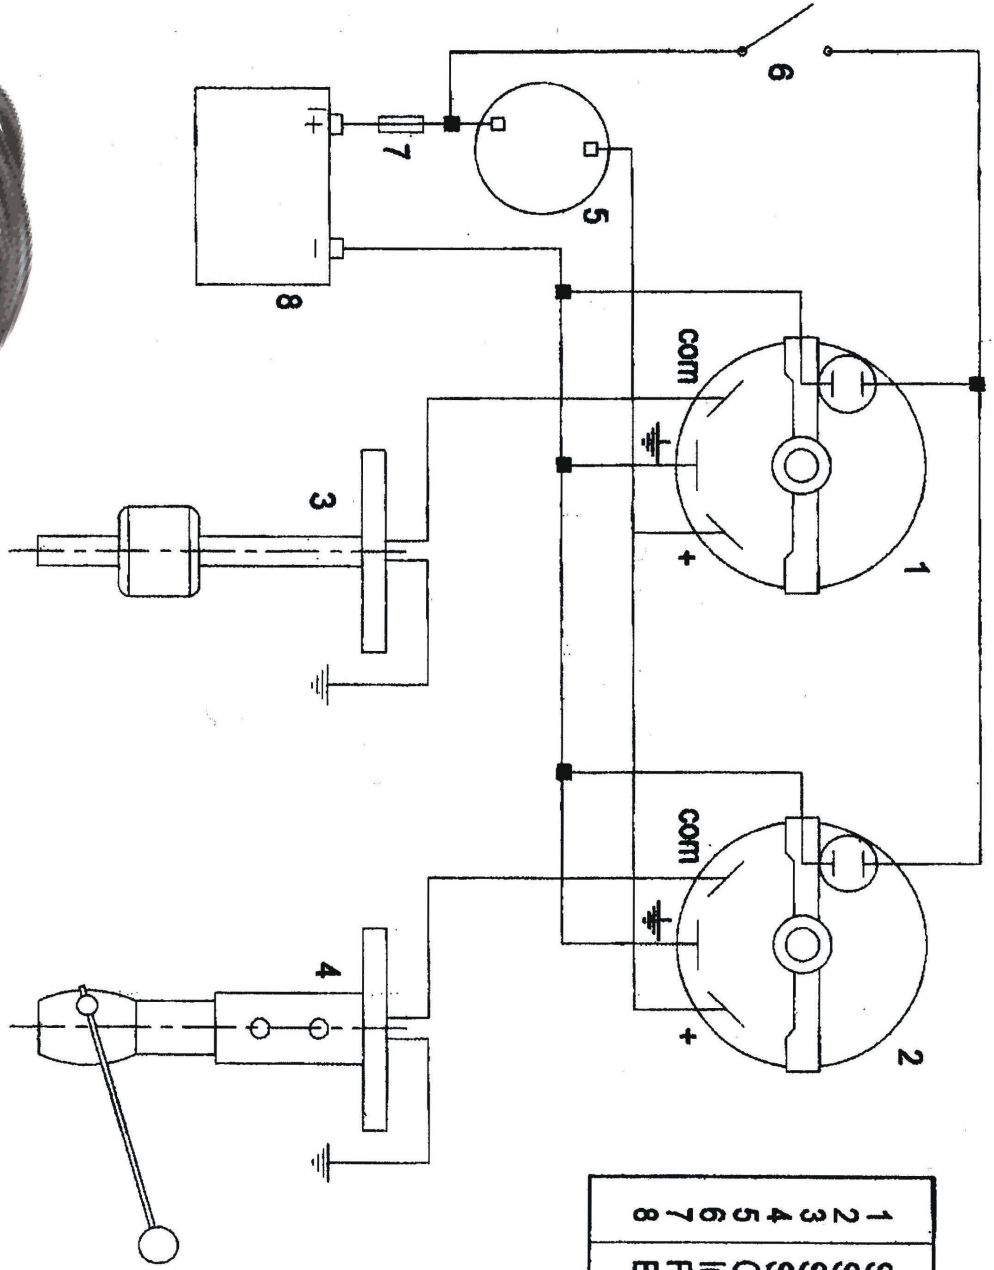

Anschlußschema Tankgeber o21... (Treibstoff und Wasser)

1	Strumento livello acqua	/ Water tank gauge
2	Strumento livello carburante	/ Fuel tank gauge
3	Sensore livello acqua	/ Sender unit for water
4	Sensore livello carburante	/ Sender tank fuel
5	Chiave	/ Key switch
6	Interruttore luci	/ Light switch
7	Fusibile	/ Fuse
8	Batteria	/ Battery